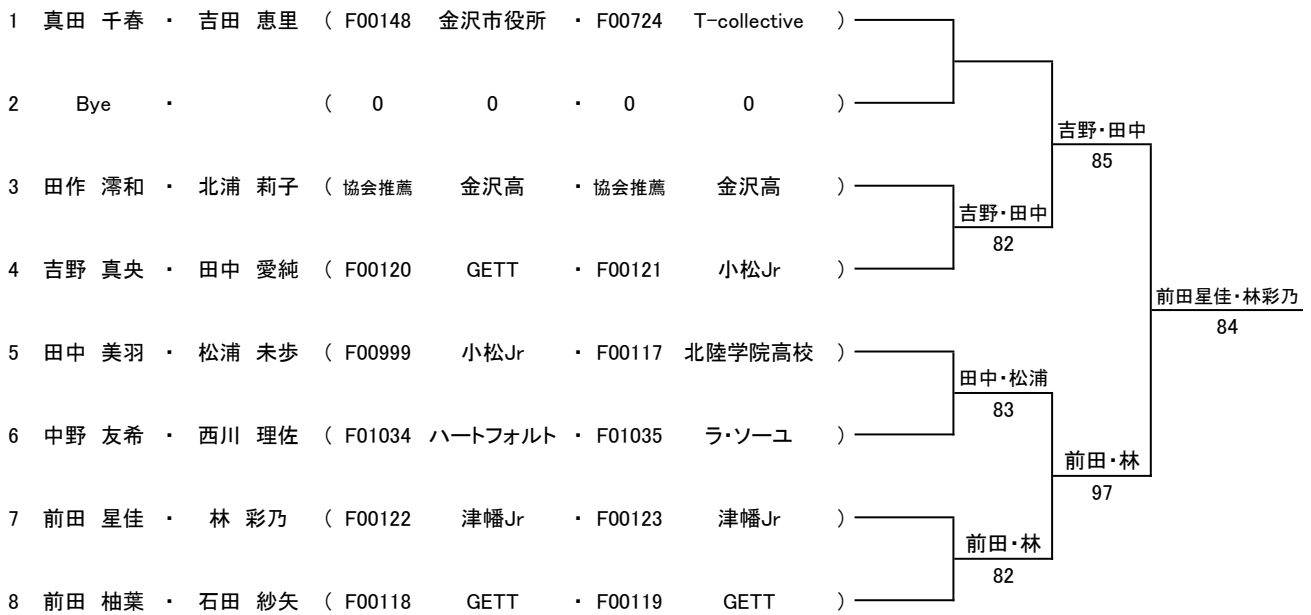

# 石川県選抜室内テニス選手権大会

いしかわ総合スポーツセンター 2020年1月30日(土)

## 女子シングルス

シード順位

- 1 吉田 恵里
- 2 中村 美智代
- 3 辰田 佳子

# 石川県選抜室内テニス選手権大会

女子ダブルス

いしかわ総合スポーツセンター(2021年1月31日(日))

シード順位

1 真田 吉田