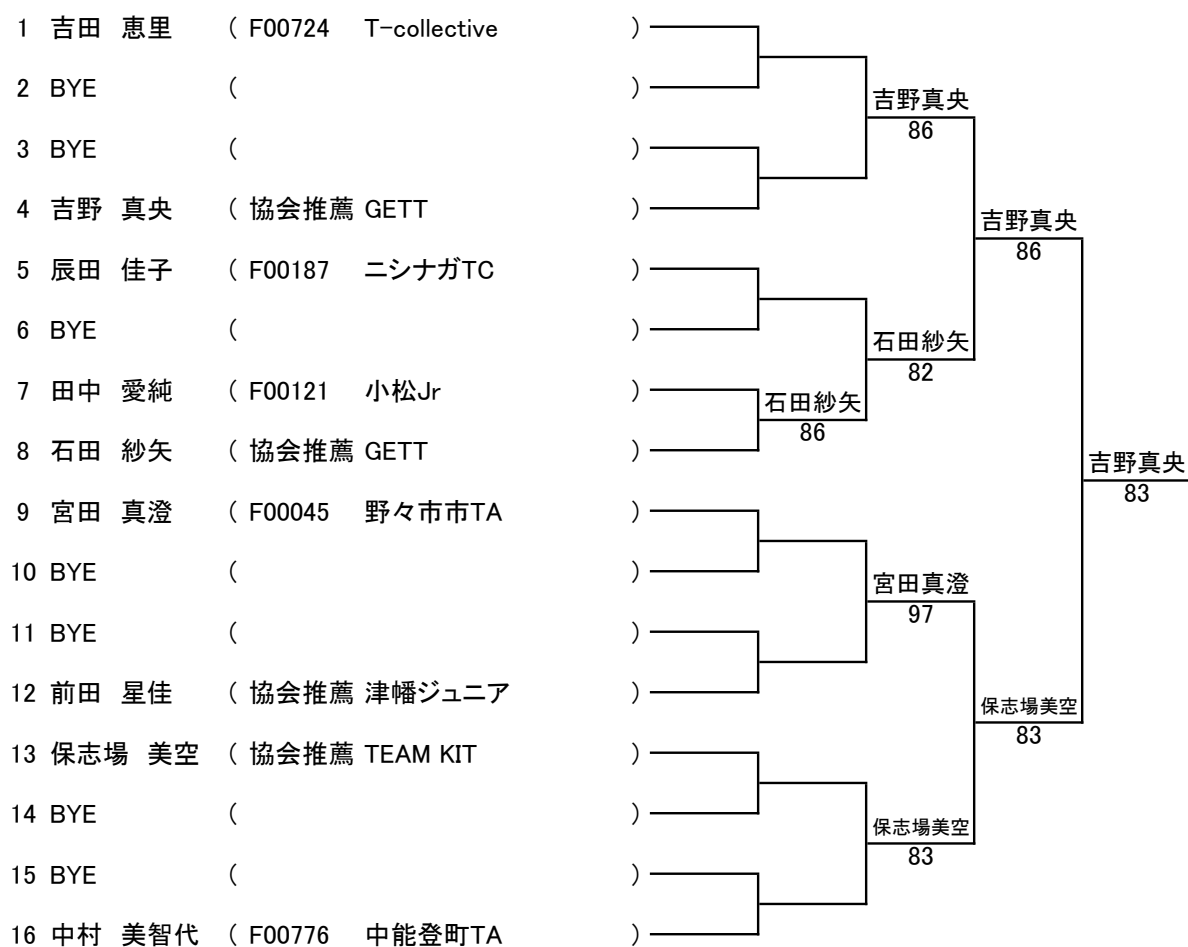

# 石川県選抜室内テニス選手権大会

いしかわ総合スポーツセンター 2020年1月30日(土)

## 女子シングルス

シード順位

- 1 吉田 恵里
- 2 中村 美智代
- 3 辰田 佳子

# 石川県選抜室内テニス選手権大会

女子ダブルス

いしかわ総合スポーツセンター(2021年1月31日(日))

シード順位

1 真田 吉田