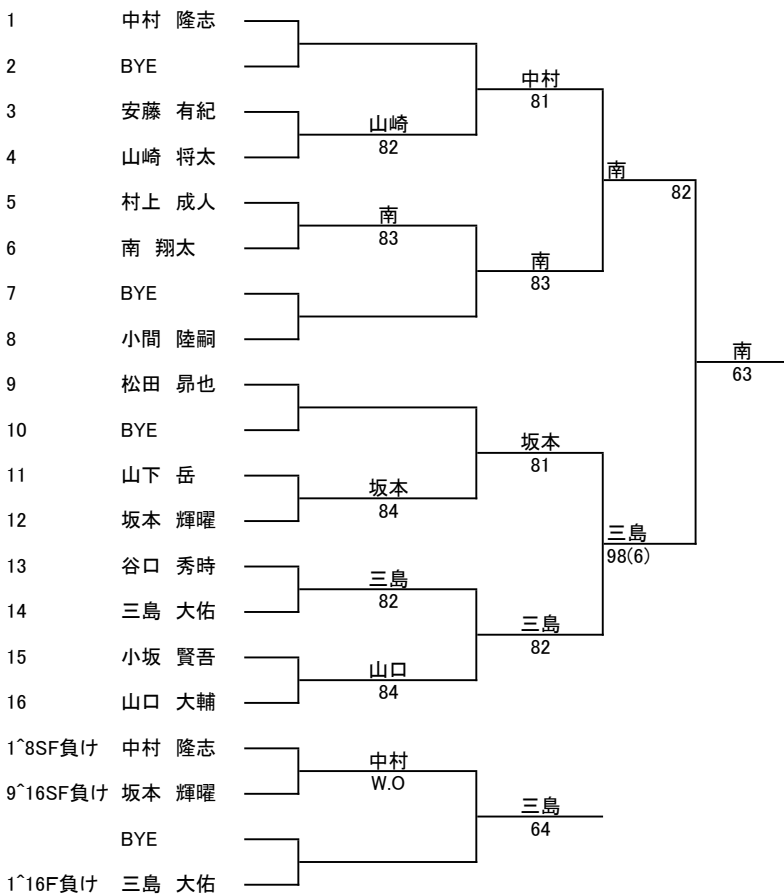

2017国民体育大会選手選考会成年1次選考会2017/04/20付け訂正結果

- (1) 日時:4/22(土)~23(日)予備日
- (2) 場所:辰口丘陵公園テニスコート(人工芝)*ただし天候によっては室内ハードコート
- (3) エントリーリスト

なまえ	名前	性別	所属	IOP登録番号	JTAランキ	IOPラン キング	シード		
1	しばた ゆう	柴田 優貴	男	日本大学	M01771	155	3	最終選考会ストレートイン	
2	たにぐち ひ	谷口 秀時	男	上武大学				抽選	
3	なかむら た	中村 隆志	男	県庁TC	M01684		2	1	
4	やまぐち だ	山口 大輔	男	HSE	M01393		4	2	
5	あんど う	ゆ・安藤 有紀	男	Y'S				抽選	
6	やまざき し	山崎 将太	男	金沢大学				抽選	
7	むらかみ な	村上 成人	男	笠間TC	M01020		9	4 抽選	
8	たちばら し	立原 秀馬	男	大阪成蹊大学		410		最終選考会ストレートイン	
9	やました が	山下 岳	男	北国銀行	M01429		9	4 抽選	
10	こさか けん	小坂 賢吾	男	HSE	M00969		6	3 抽選	
11	まつだ たか	松田 昴也	男	四日市大学				抽選	
12	こま りく	ひて小間 陸嗣	男	金沢大学				抽選	
13	みなみ しよ	南 翔太	男	青山学院大学				抽選	
14	みしま だい	三島 大佑	男	四日市大学				抽選	
15	さかもと て	坂本 輝曜	男	立教大学				抽選	
1	やまだ なつ	山田 菜津子	女	早稲田大学	F00904	136	5	最終選考会ストレートイン	欠場
2	いたや りお	板谷 里音	女	日本大学		230		最終選考会ストレートイン	
3	きむら ゆう	木村 優布子	女	園田学園大学		268		最終選考会ストレートイン	繰り上げ出場
4	かわの えり	河野 永莉	女	関西学院大学				1	
5	さかた れい	坂田 玲香	女	東海学園大学				2	

(4) トーナメント表

男子の部

女子の部