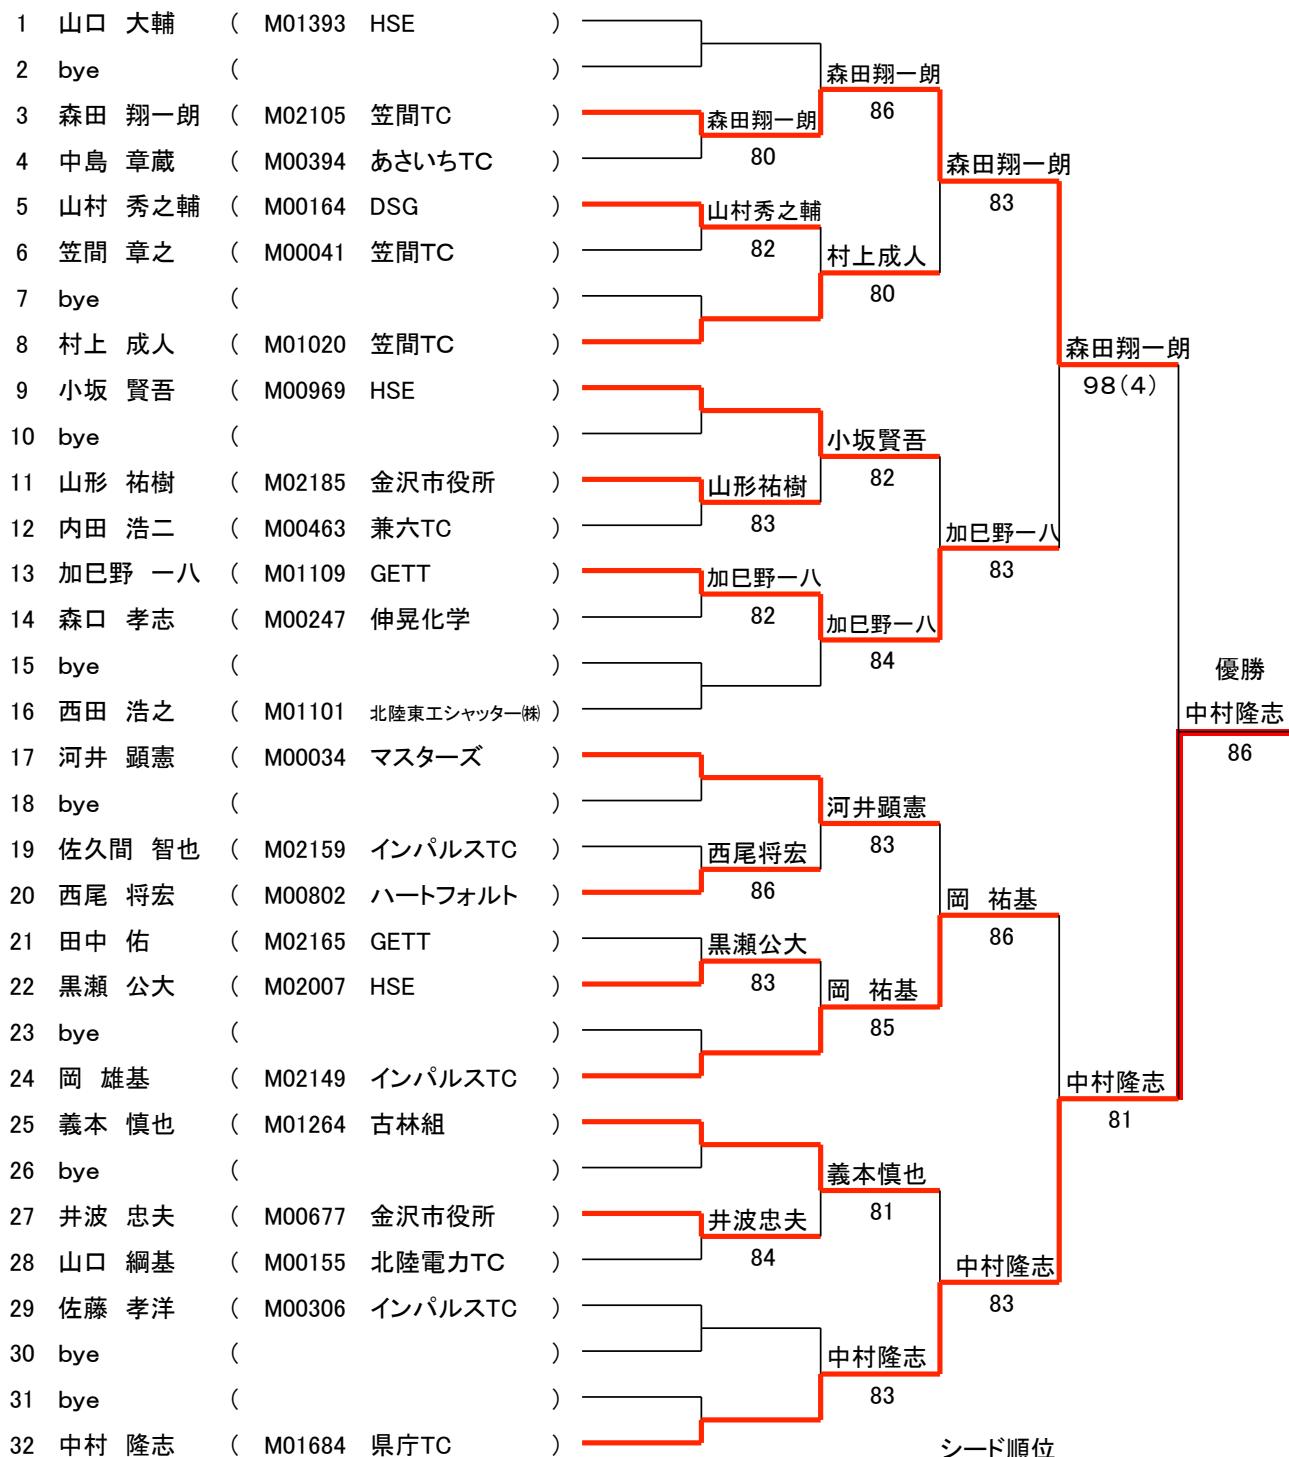

石川県選抜室内テニス選手権大会

いしかわ総合スポーツセンター(2016. 12. 17(土))

男子シングルス

1 山口 大輔	5 西田 浩之
2 中村 隆志	6 義本 慎也
3 小坂 賢吾	7 村上 成人
4 岡 雄基	8 河井 顕憲