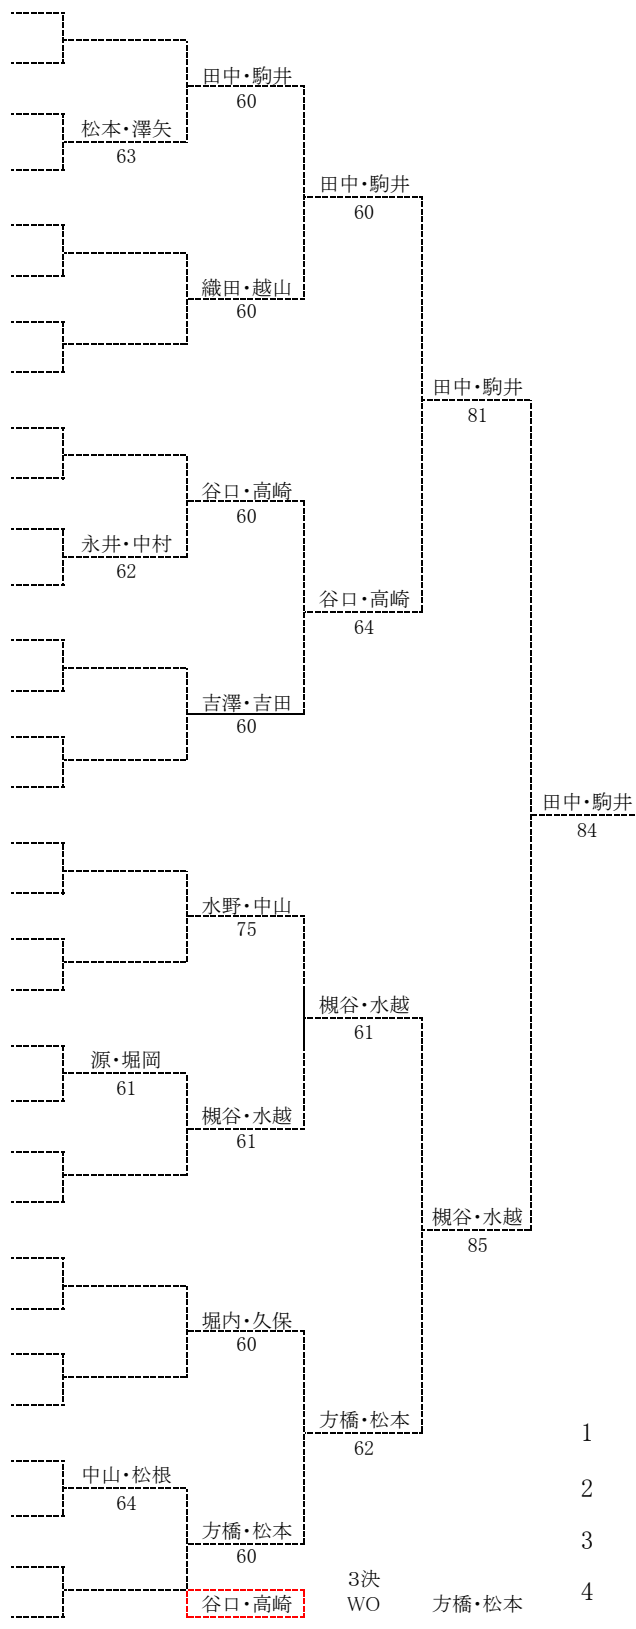

# 全日本ジュニアU12 14 石川県大会

U12BD

1	田中 佑 (ショットJr)	駒井 清了 (Y's Jr)
2	BYE	
3	松本 大誠 (小松Jr)	澤矢 高宏 (小松Jr)
4	渡辺 翔太 (津幡Jr)	中山 智裕 (津幡Jr)
5	吉田 圭佑 (津幡Jr)	中山 裕也 (津幡Jr)
6	BYE	
7	BYE	
8	織田 哲平 (ショットJr)	越山 悠陸 (ショットJr)
9	谷口 和輝 (ウエストヒルズJT)	高崎 昊太 (ウエストヒルズJT)
10	BYE	
11	源 拓真 (ウエストヒルズJT)	角谷 亮 (ショットJr)
12	永井 蒼士 (川北Jr)	中村 世那 (川北Jr)
13	浅井 嘉一 (SUMMIT)	木村 宙翔 (SUMMIT)
14	BYE	
15	BYE	
16	吉澤 頼人 (GETT)	吉田 悠真 (笠間TC)
17	宮前 太一 (ウエストヒルズJT)	東 光翼 (ウエストヒルズJT)
18	BYE	
19	BYE	
20	水野 寛大 (ショットJr)	中山 隼希 (ショットJr)
21	方橋 泰人 (山中Jr)	寺田 晏大 (山中Jr)
22	源 聖悟 (GETT)	堀岡 航 (GETT)
23	BYE	
24	槻谷 俊弥 (津幡Jr)	水越 太一 (Y's Jr)
25	堀内 雄晴 (津幡Jr)	久保 洸晴 (津幡Jr)
26	BYE	
27	BYE	
28	塩口 宗卯 (山中Jr)	坂本 倫太郎 (山中Jr)
29	中山 優 (津幡Jr)	松根 拓希 (津幡Jr)
30	細見 一樹 (ショットJr)	林 真央 (ショットJr)
31	BYE	
32	方橋 凜太郎 (山中Jr)	松本 洵 (ウエストヒルズJT)