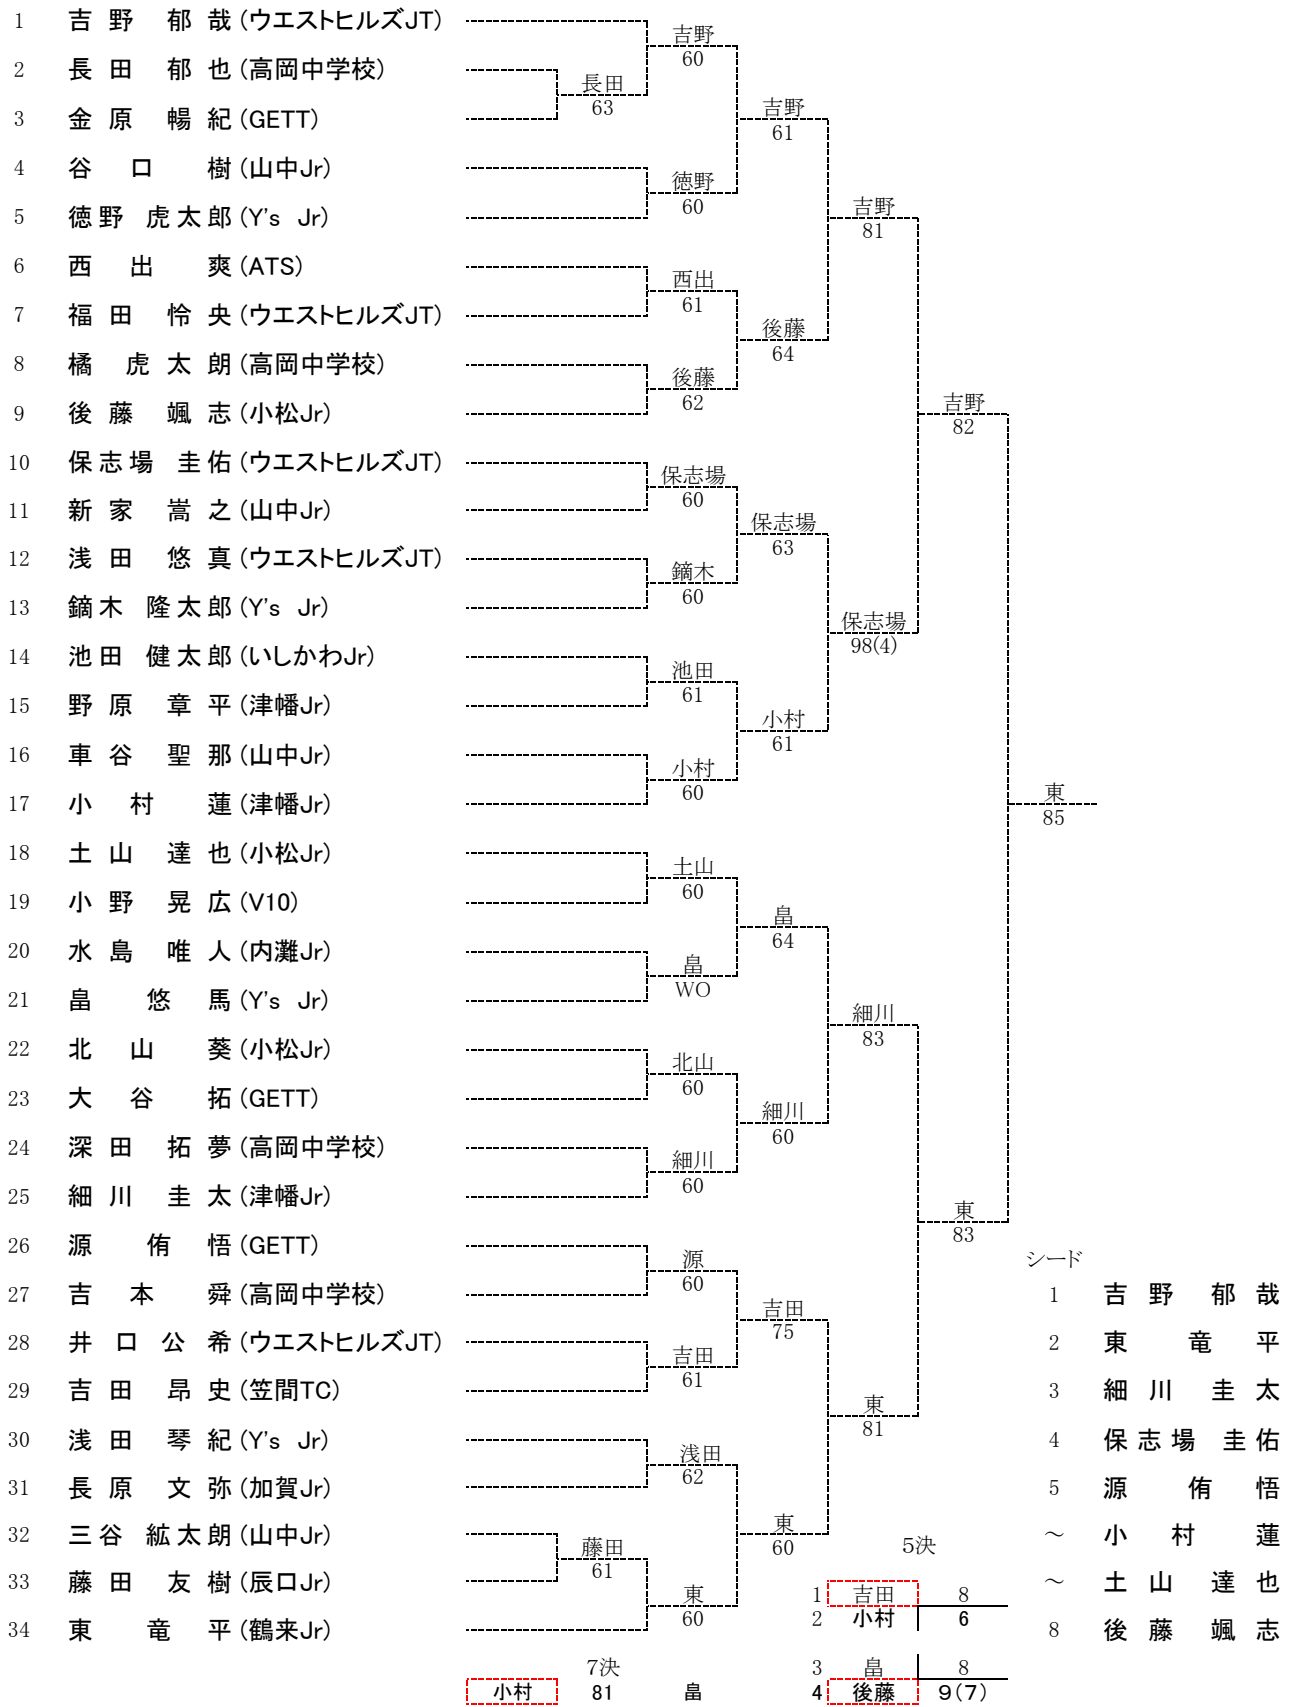

全日本ジュニアU12 14 石川県大会

2015/6/6.7

U14BS

全日本ジュニアU12 14 石川県大会 2015/6/6.7

U12GS

1	七浦	8	3	亀田	4
2	田中	6	4	井関	8

田中	6
亀田	0

全日本ジュニアU12 14 石川県大会 2015/6/6.7