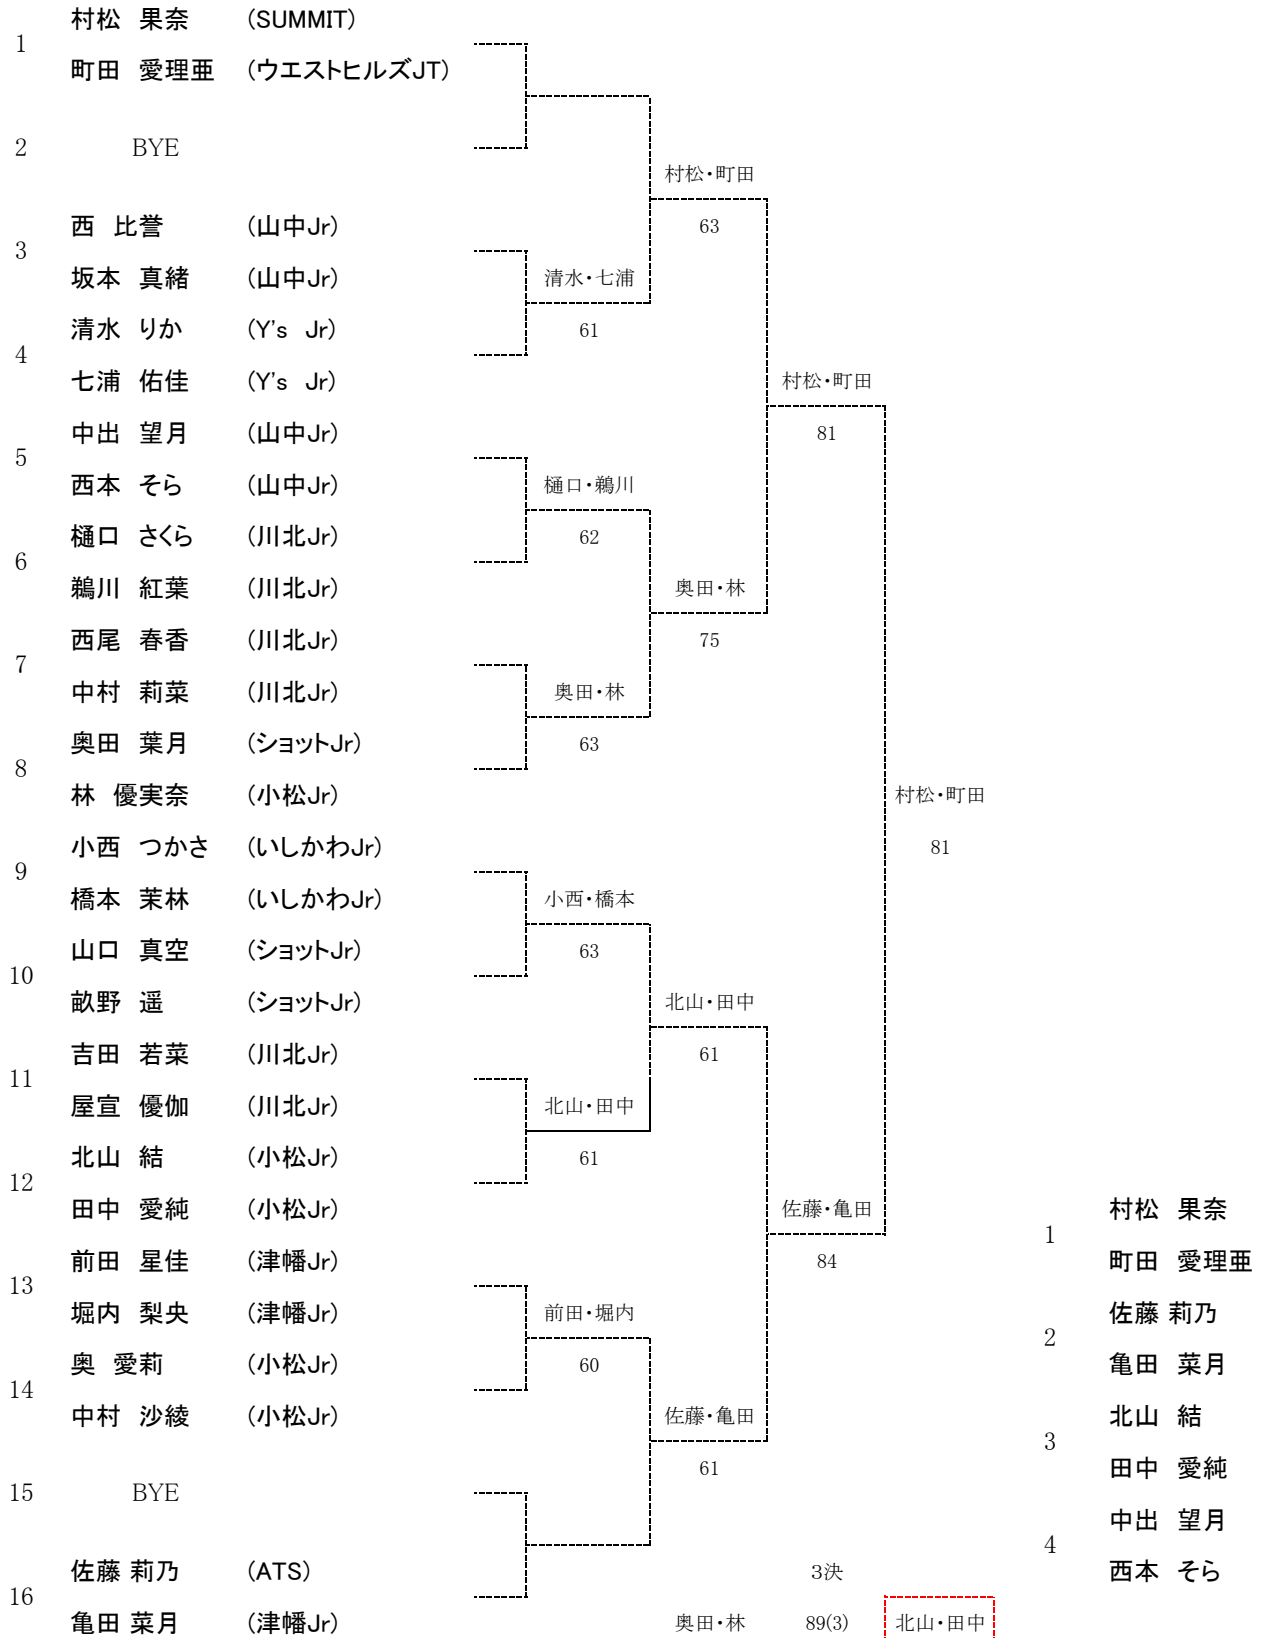

全日本ジュニアU12 14 石川県大会

U12GD

全日本ジュニアU12 14 石川県大会

U12BD

1	田中 佑 (ショットJr)	駒井 清了 (Y's Jr)
2	BYE	
3	松本 大誠 (小松Jr)	澤矢 高宏 (小松Jr)
4	渡辺 翔太 (津幡Jr)	中山 智裕 (津幡Jr)
5	吉田 圭佑 (津幡Jr)	中山 裕也 (津幡Jr)
6	BYE	
7	BYE	
8	織田 哲平 (ショットJr)	越山 悠陸 (ショットJr)
9	谷口 和輝 (ウエストヒルズJT)	高崎 昊太 (ウエストヒルズJT)
10	BYE	
11	源 拓真 (ウエストヒルズJT)	角谷 亮 (ショットJr)
12	永井 蒼士 (川北Jr)	中村 世那 (川北Jr)
13	浅井 嘉一 (SUMMIT)	木村 宙翔 (SUMMIT)
14	BYE	
15	BYE	
16	吉澤 頼人 (GETT)	吉田 悠真 (笠間TC)
17	宮前 太一 (ウエストヒルズJT)	東 光翼 (ウエストヒルズJT)
18	BYE	
19	BYE	
20	水野 寛大 (ショットJr)	中山 隼希 (ショットJr)
21	方橋 泰人 (山中Jr)	寺田 晏大 (山中Jr)
22	源 聖悟 (GETT)	堀岡 航 (GETT)
23	BYE	
24	槻谷 俊弥 (津幡Jr)	水越 太一 (Y's Jr)
25	堀内 雄晴 (津幡Jr)	久保 洸晴 (津幡Jr)
26	BYE	
27	BYE	
28	塩口 宗卯 (山中Jr)	坂本 倫太郎 (山中Jr)
29	中山 優 (津幡Jr)	松根 拓希 (津幡Jr)
30	細見 一樹 (ショットJr)	林 真央 (ショットJr)
31	BYE	
32	方橋 凜太郎 (山中Jr)	松本 洵 (ウエストヒルズJT)