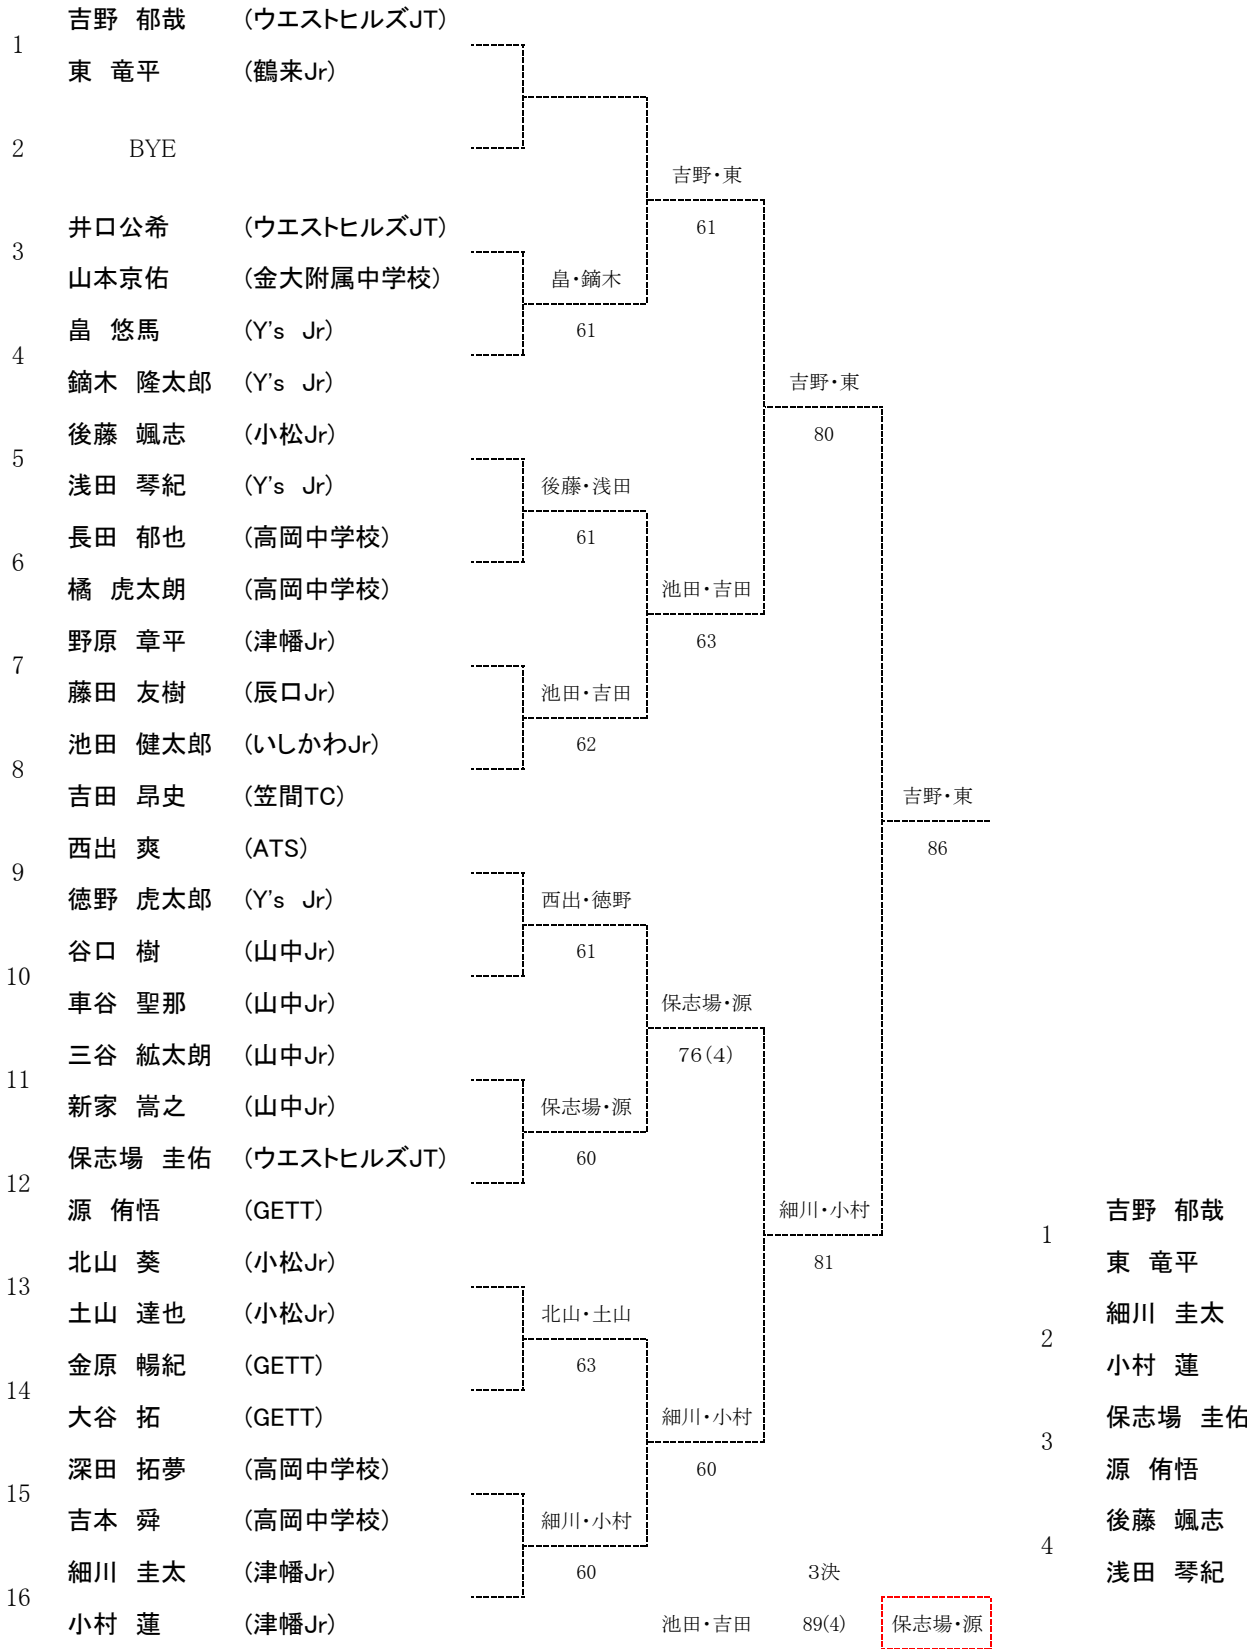

# 全日本ジュニアU12 14 石川県大会

U14BD