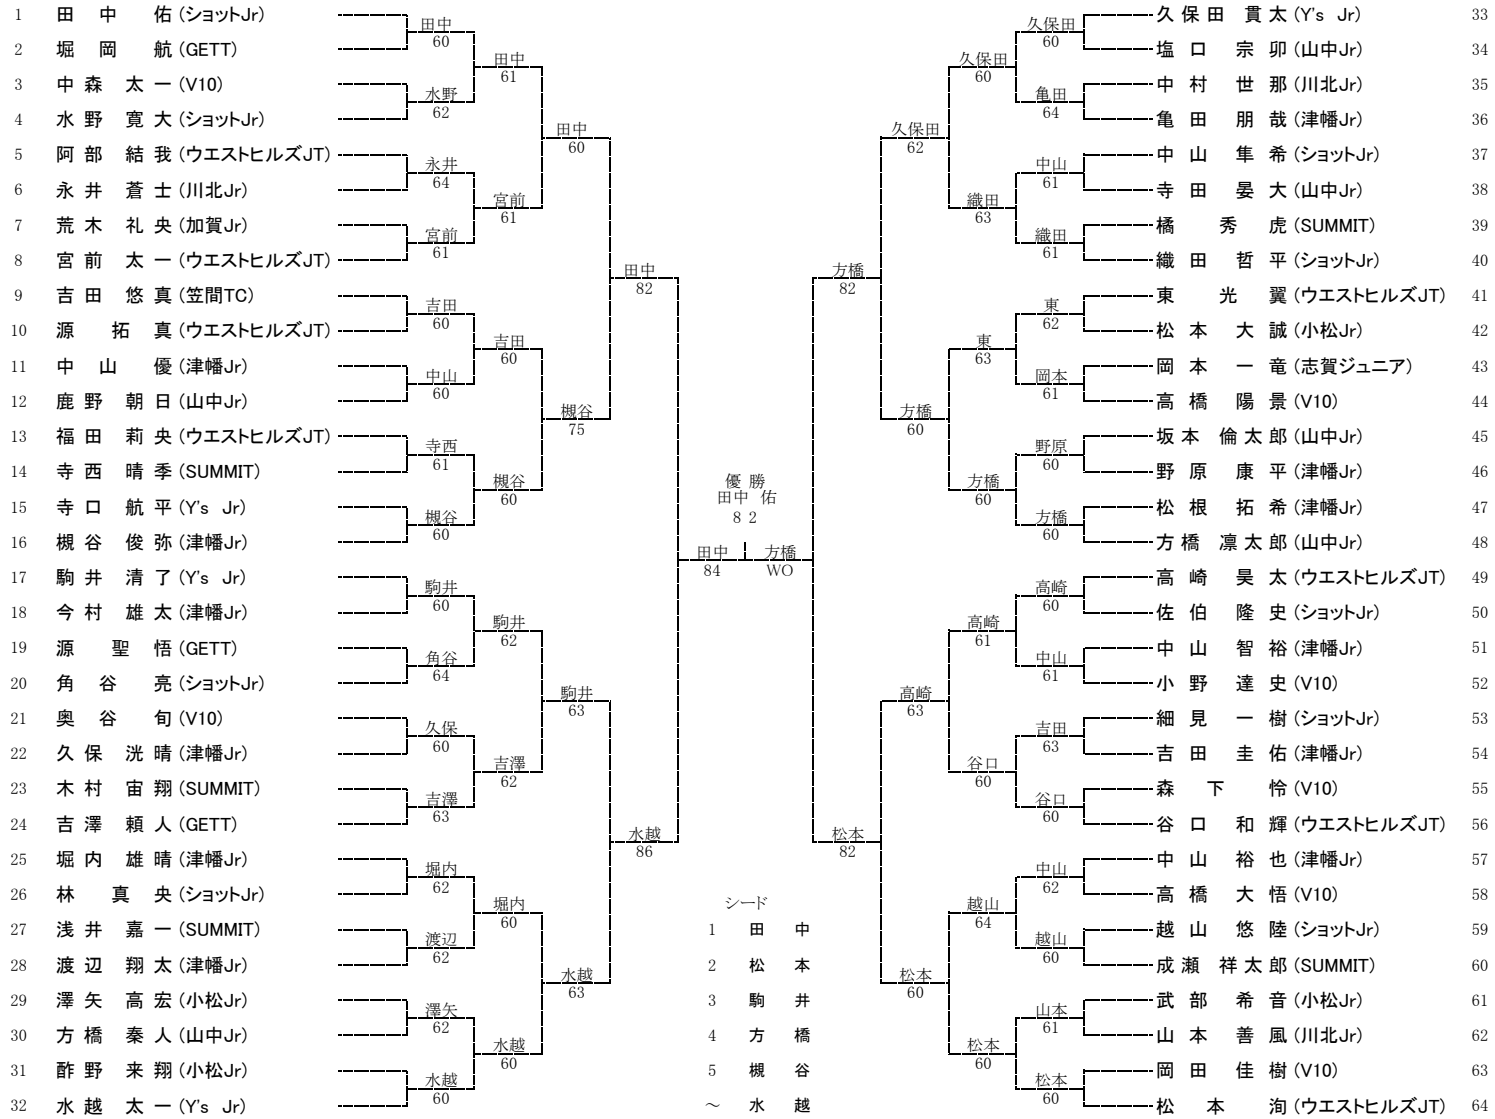

全日本ジュニアU12 14 石川県大会 2015/6/6.7

U12BS

5決		7決	
1 梶谷	8	3 高崎	8
2 駒井	3	4 久保田	4
		8 高崎	
		久保田	42 RET
		駒井