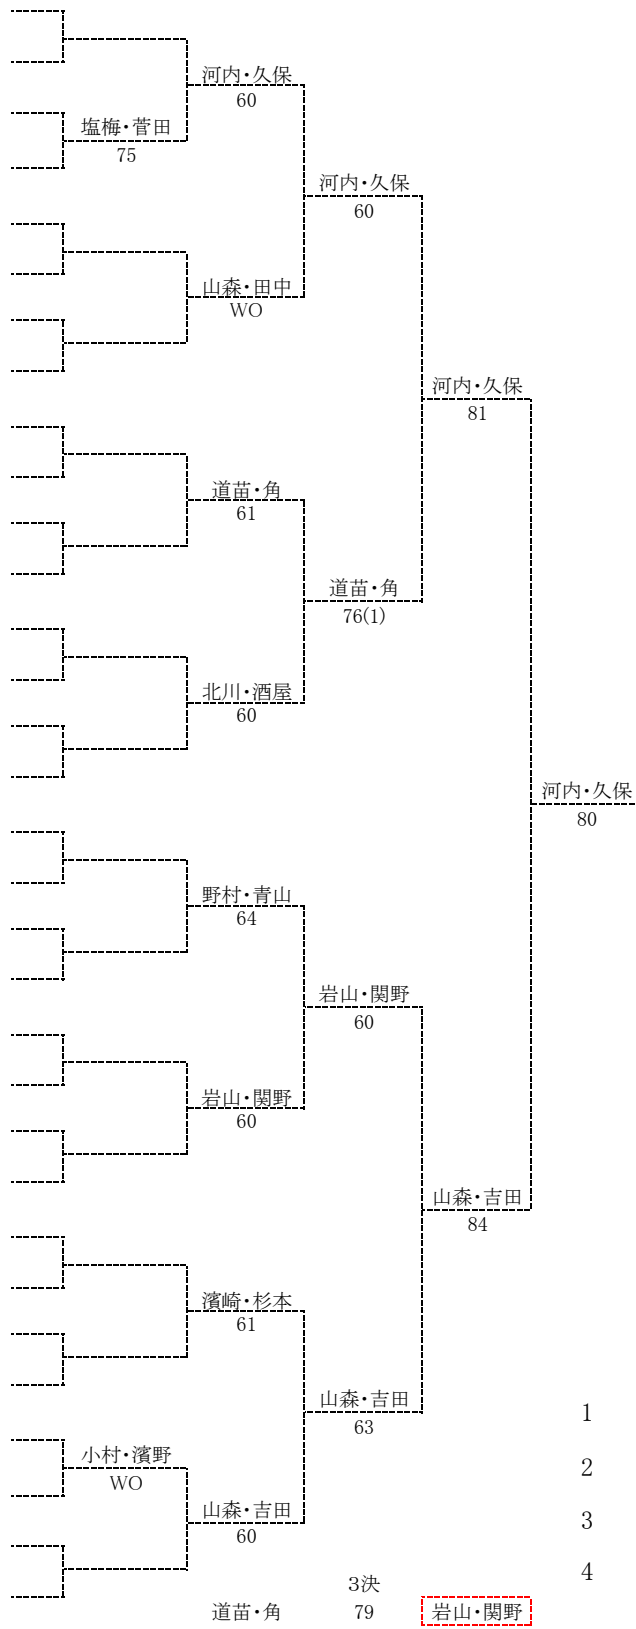

全日本ジュニアU12 14 石川県大会

U14GD

1	河内 志保 (津幡Jr)	
	久保 友莉佳 (津幡Jr)	
2	BYE	
3	塩梅 春香 (金大附属中学校)	
	菅田 菜月 (金大附属中学校)	
4	橋本 実侑 (高岡中学校)	
	宮田 朋音 (高岡中学校)	
5	山田 紗莉亜 (辰口Jr)	
	小田 沙也加 (辰口Jr)	
6	BYE	
7	BYE	
8	山森 さら (GETT)	
	田中 美羽 (小松Jr)	
9	道苗 凜々花 (山中Jr)	
	角 日菜子 (山中Jr)	
10	BYE	
11	BYE	
12	長原 歩香 (内灘Jr)	
	田中 茉日 (内灘中学校)	
13	武田 優衣 (金大附属中学校)	
	久藤 維弓那 (金大附属中学校)	
14	BYE	
15	BYE	
16	北川 李美 (星稜中学校)	
	酒屋 結衣 (笠間TC)	
17	野村 怜泉 (紫錦台中学校)	
	青山 未優 (紫錦台中学校)	
18	BYE	
19	BYE	
20	田中 未来 (辰口Jr)	
	中山 陽真莉 (辰口Jr)	
21	平山 琴珠 (金大附属中学校)	
	今村 朱里 (金大附属中学校)	
22	BYE	
23	BYE	
24	岩山 南美 (川北Jr)	
	関野 未知留 (いしかわJr)	
25	濱崎 希実 (津幡Jr)	
	杉本 実優 (津幡Jr)	
26	BYE	
27	BYE	
28	佐々木 結衣 (川北Jr)	
	番匠 海遊 (川北Jr)	
29	高橋 優奈 (川北Jr)	
	鶴川 優夕 (川北Jr)	
30	小村 さくら (金大附属中学校)	
	濱野 那由 (金大附属中学校)	
31	BYE	
32	山森 弥月 (ウエストヒルズJT)	
	吉田 奈央 (ウエストヒルズJT)	

- 1 河内 志保
- 2 久保 友莉佳
- 3 山森 弥月
- 4 吉田 奈央
- 岩山 南美
- 関野 未知留
- 道苗 凜々花
- 角 日菜子