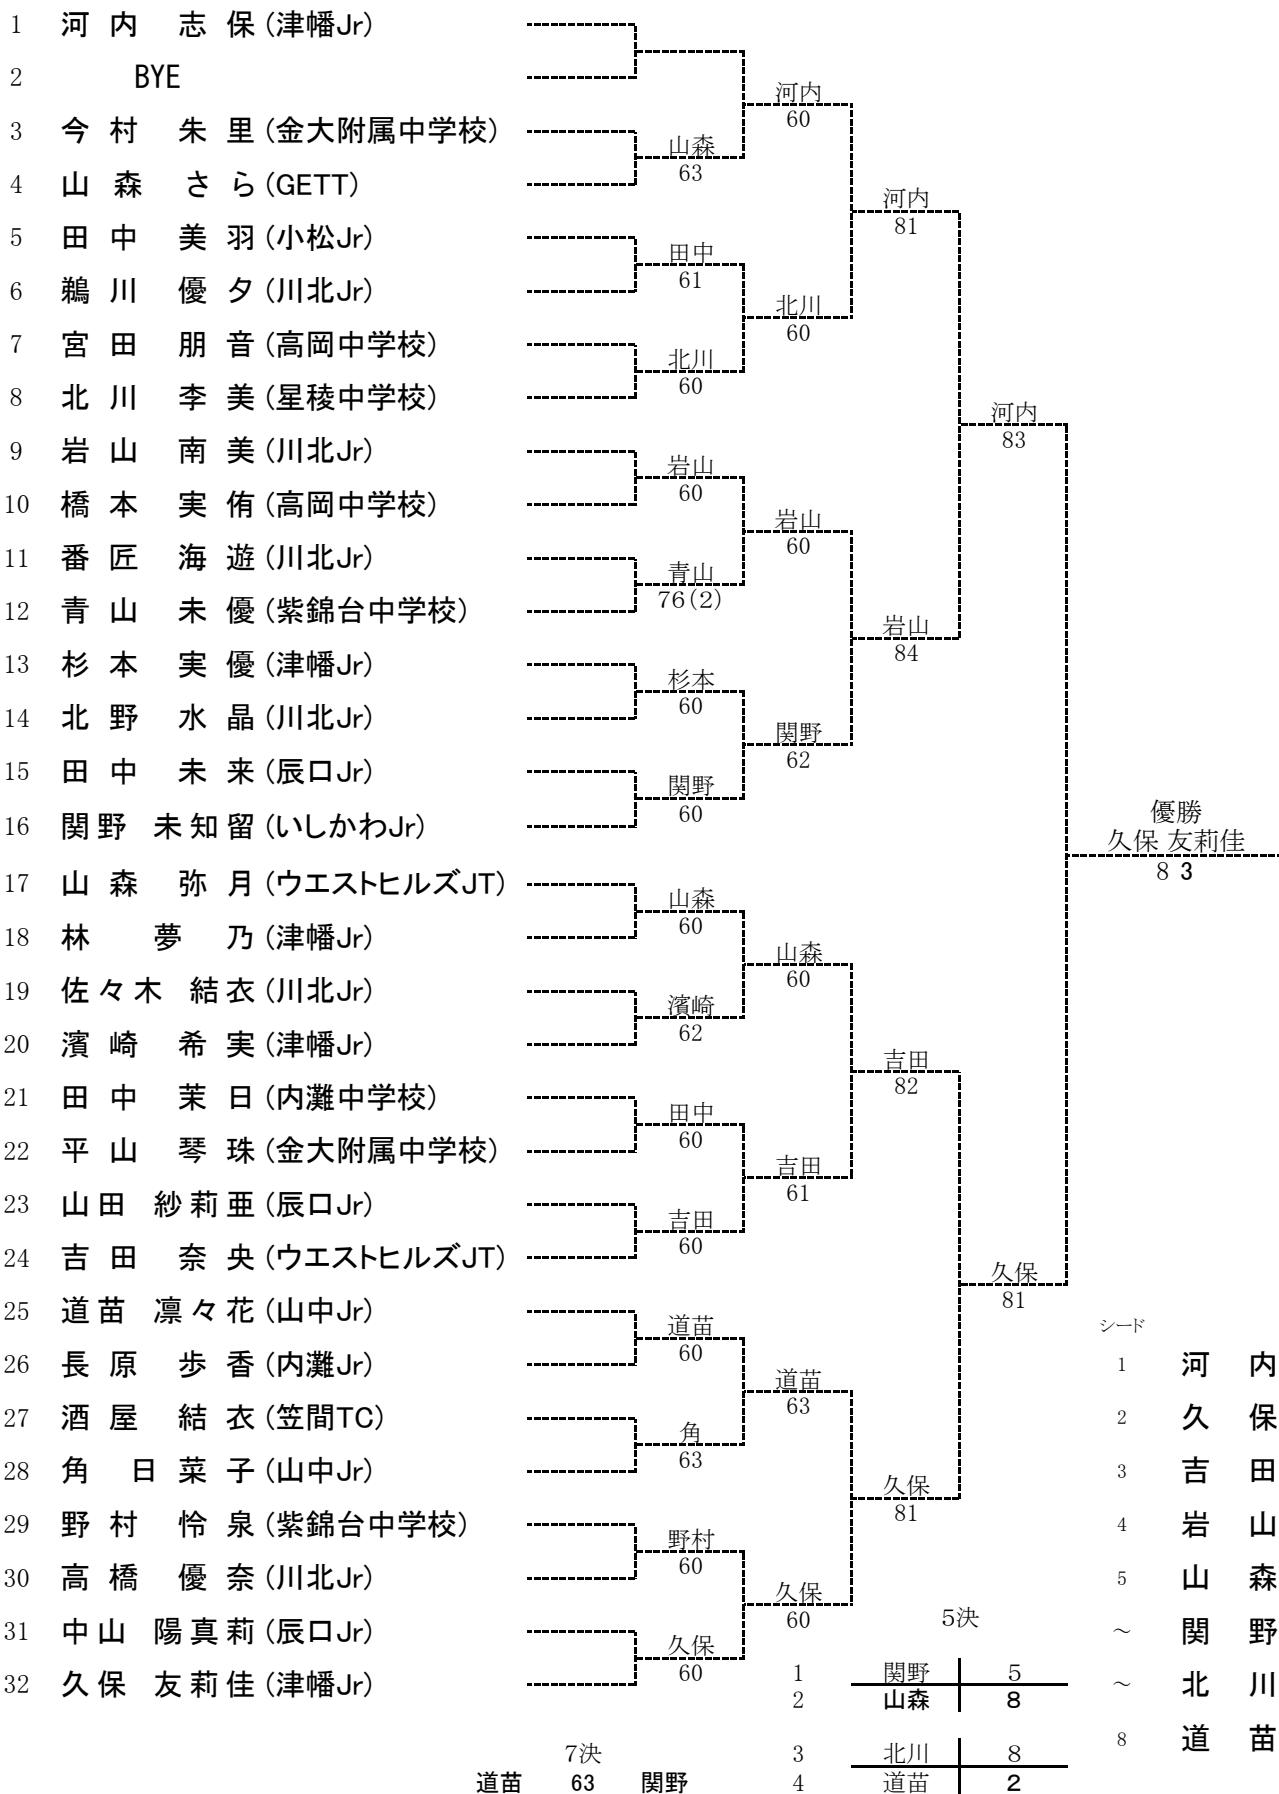

全日本ジュニアU12 14 石川県大会

2015/6/6.7

U14GS