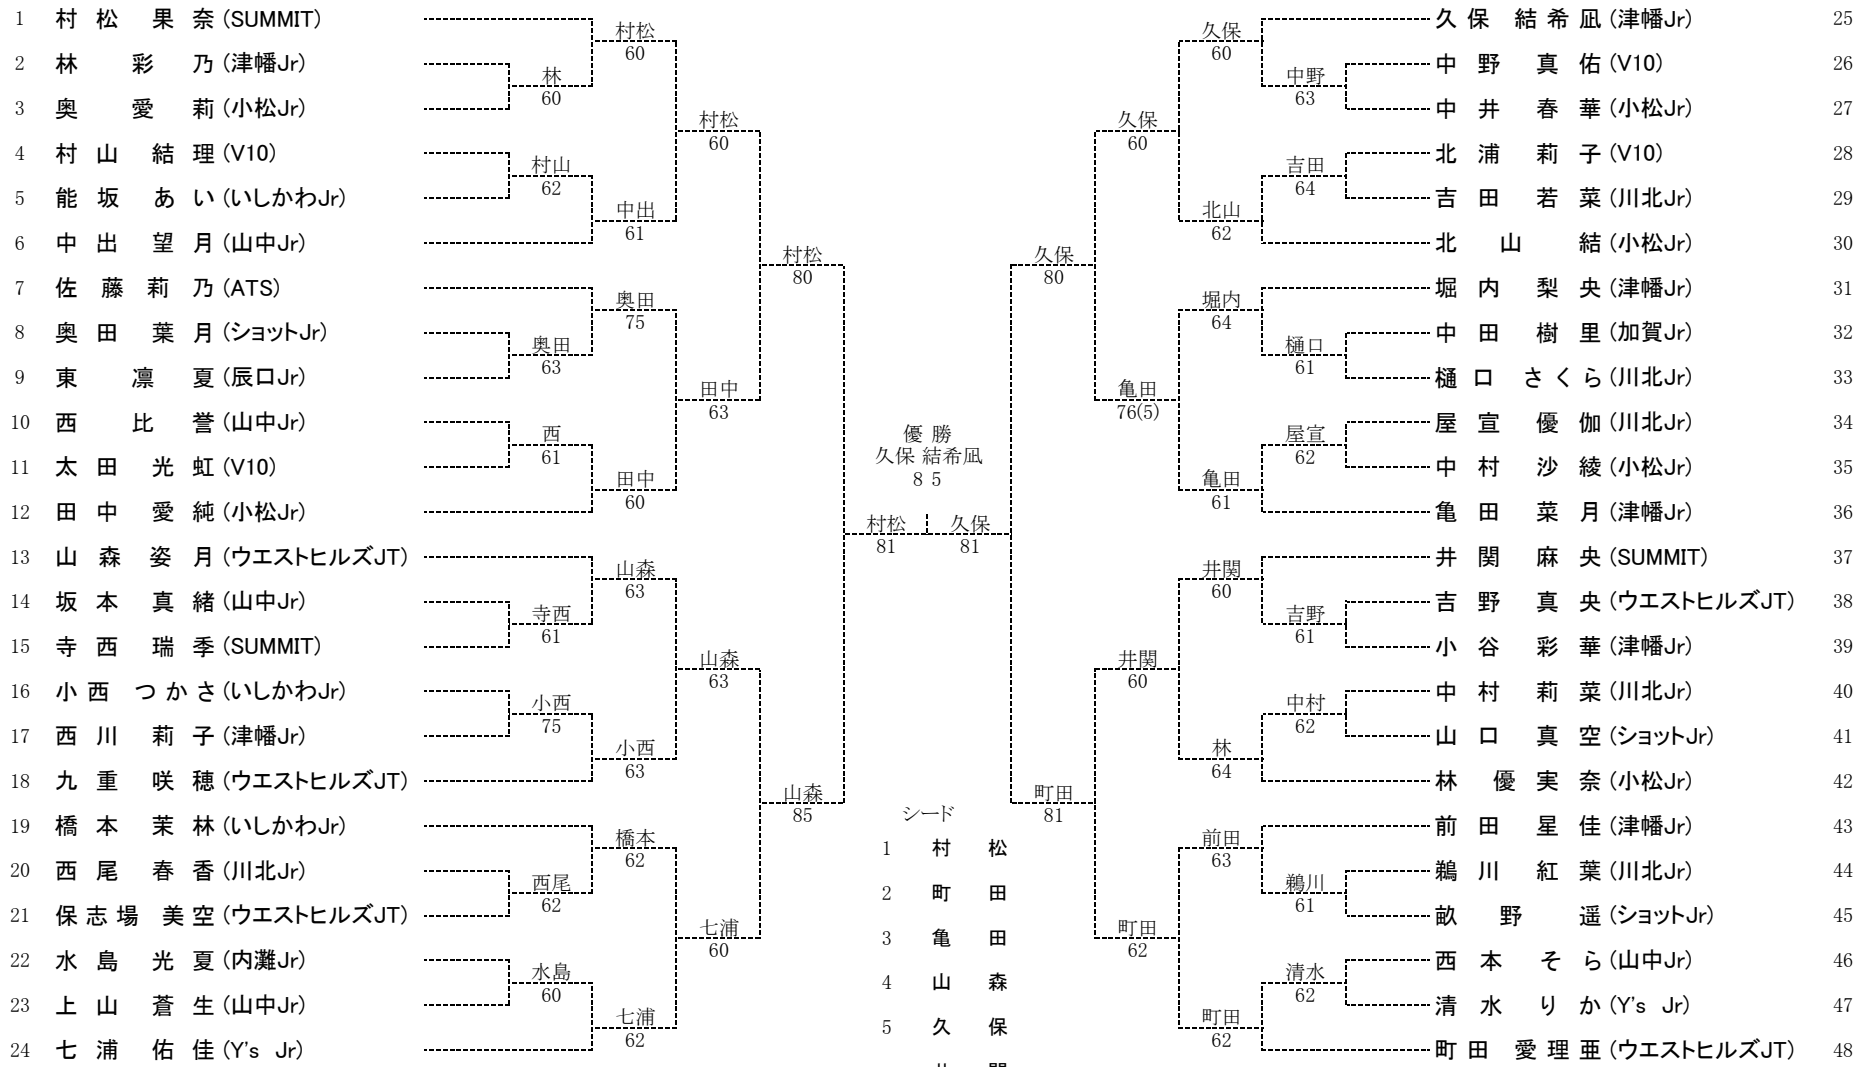

全日本ジュニアU12 14 石川県大会

2015/6/6.7

U14BS

全日本ジュニアU12 14 石川県大会 2015/6/6.7

U12GS

1	七浦	8	3	亀田	4
2	田中	6	4	井関	8

田中	6
亀田	0

全日本ジュニアU12 14 石川県大会 2015/6/6.7